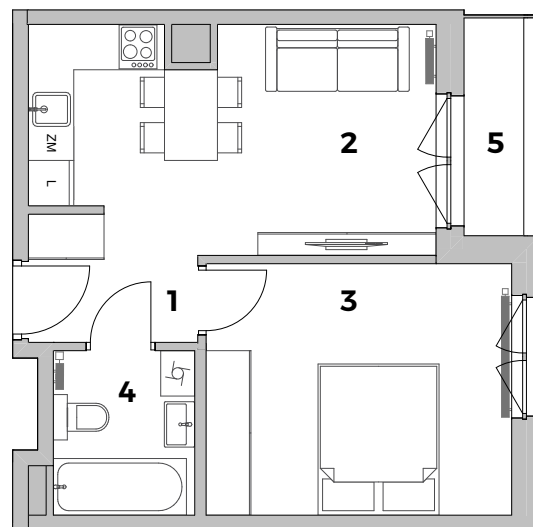

MIESZKANIE M47 - 1 PIĘTRO

POWIERZCHNIA MIESZKANIA 36,02m²

POWIERZCHNIA LOGGII 2,28m²

ul. MALBORSKA
KRAKÓW

UL. KAMIĘŃSKIEGO

UL. MALBORSKA

1. PRZEDPOKÓJ	3,92 m ²
2. POKÓJ Z ANEKSEM	14,59 m ²
3. POKÓJ	13,44 m ²
4. ŁAZIENKA	4,07 m ²
	36,02 m²
5. LOGGIA	2,28 m ²