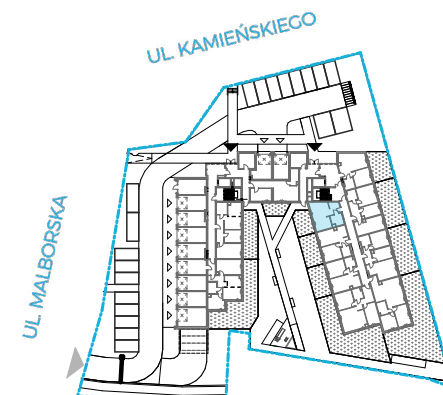

PN

MIESZKANIE M43 - PARTER

POWIERZCHNIA MIESZKANIA 32,16m²

POWIERZCHNIA OGRÓDKA 18,81m²

3 Budomat

ul. MALBORSKA
KRAKÓW

1. PRZEDPOKÓJ	5,22 m ²
2. ŁAZIENKA	5,51 m ²
3. POKÓJ Z ANEKSEM	21,43 m ²
	32,16 m²
4. OGRÓDEK	18,81 m ²