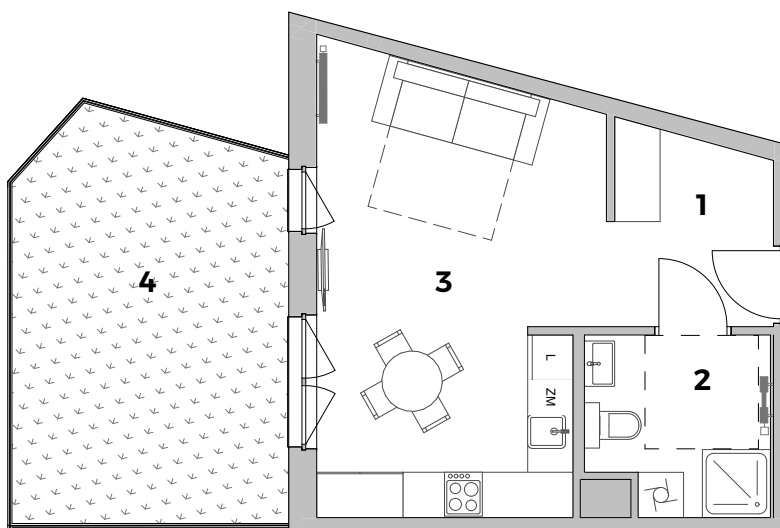

PN

MIESZKANIE M43 - PARTER

POWIERZCHNIA MIESZKANIA 32,16m²

POWIERZCHNIA OGRÓDKA 18,81m²

3 Budomat

ul. MALBORSKA
KRAKÓW

1. PRZEDPOKÓJ	5,22 m ²
2. ŁAZIENKA	5,51 m ²
3. POKÓJ Z ANEKSEM	21,43 m ²
	32,16 m²
4. OGRÓDEK	18,81 m ²