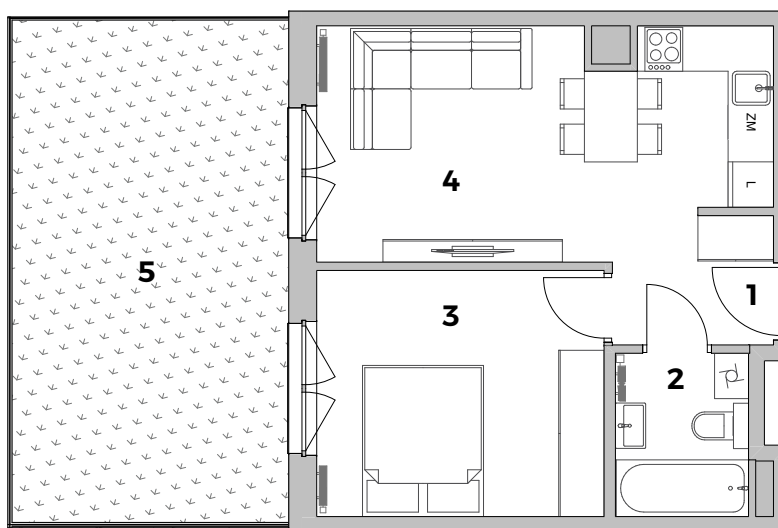

MIESZKANIE M42 - PARTER

POWIERZCHNIA MIESZKANIA 36,85m²

POWIERZCHNIA OGRÓDKA 24,89m²

ul. MALBORSKA
KRAKÓW

1. PRZEDPOKÓJ	3,66 m ²
2. ŁAZIENKA	3,80 m ²
3. POKÓJ	12,37 m ²
4. POKÓJ Z ANEKSEM	17,02 m ²
	36,85 m²
5. OGRÓDEK	24,89 m ²