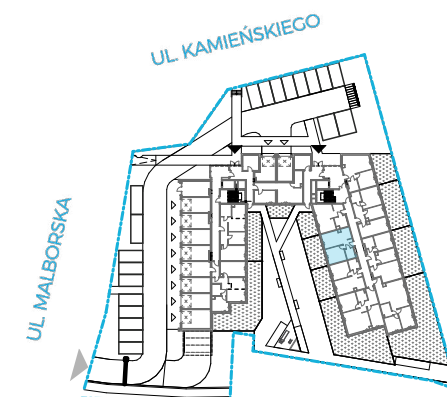

MIESZKANIE M42 - PARTER

POWIERZCHNIA MIESZKANIA 36,85m²

POWIERZCHNIA OGRÓDKA 24,89m²

ul. MALBORSKA
KRAKÓW

1. PRZEDPOKÓJ	3,66 m ²
2. ŁAZIENKA	3,80 m ²
3. POKÓJ	12,37 m ²
4. POKÓJ Z ANEKSEM	17,02 m ²
	36,85 m²
5. OGRÓDEK	24,89 m ²