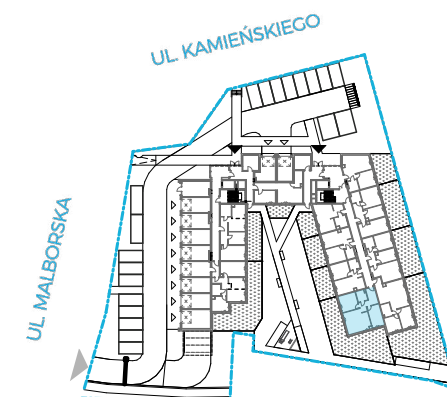

# MIESZKANIE M40 - PARTER

POWIERZCHNIA MIESZKANIA 61,58m<sup>2</sup>

POWIERZCHNIA OGRÓDKA 96,39m<sup>2</sup>

ul. MALBORSKA  
KRAKÓW

1. PRZEDPOKÓJ	9,27 m <sup>2</sup>
2. POKÓJ	11,80 m <sup>2</sup>
3. POKÓJ Z ANEKSEM	23,31 m <sup>2</sup>
4. POKÓJ	12,78 m <sup>2</sup>
5. ŁAZIENKA	4,42 m <sup>2</sup>
<b>61,58 m<sup>2</sup></b>	
6. OGRÓDEK	96,39 m <sup>2</sup>