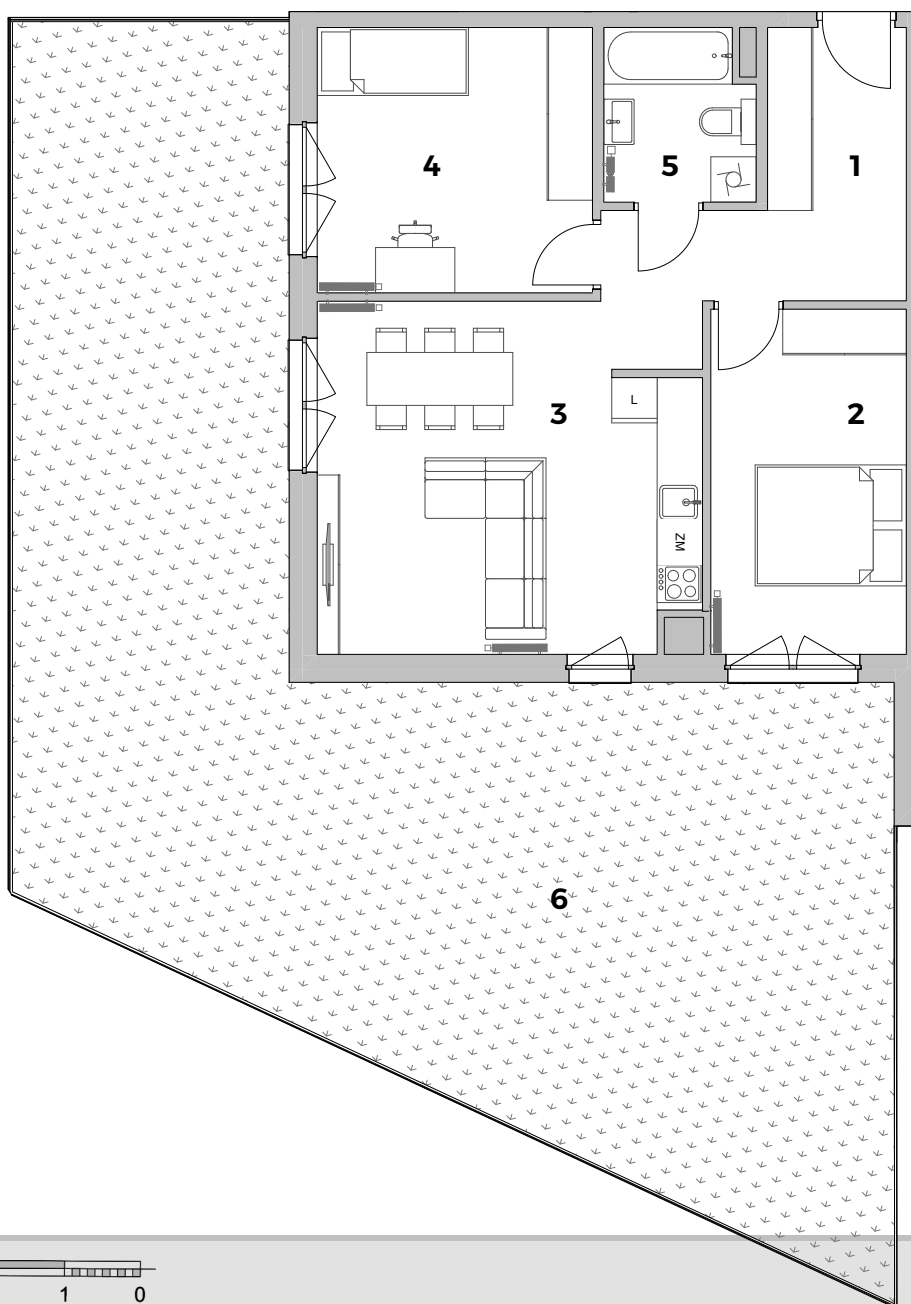

# MIESZKANIE M40 - PARTER

POWIERZCHNIA MIESZKANIA 61,58m<sup>2</sup>

POWIERZCHNIA OGRÓDKA 96,39m<sup>2</sup>

ul. MALBORSKA  
KRAKÓW

1. PRZEDPOKÓJ	9,27 m <sup>2</sup>
2. POKÓJ	11,80 m <sup>2</sup>
3. POKÓJ Z ANEKSEM	23,31 m <sup>2</sup>
4. POKÓJ	12,78 m <sup>2</sup>
5. ŁAZIENKA	4,42 m <sup>2</sup>
<b>61,58 m<sup>2</sup></b>	
6. OGRÓDEK	96,39 m <sup>2</sup>