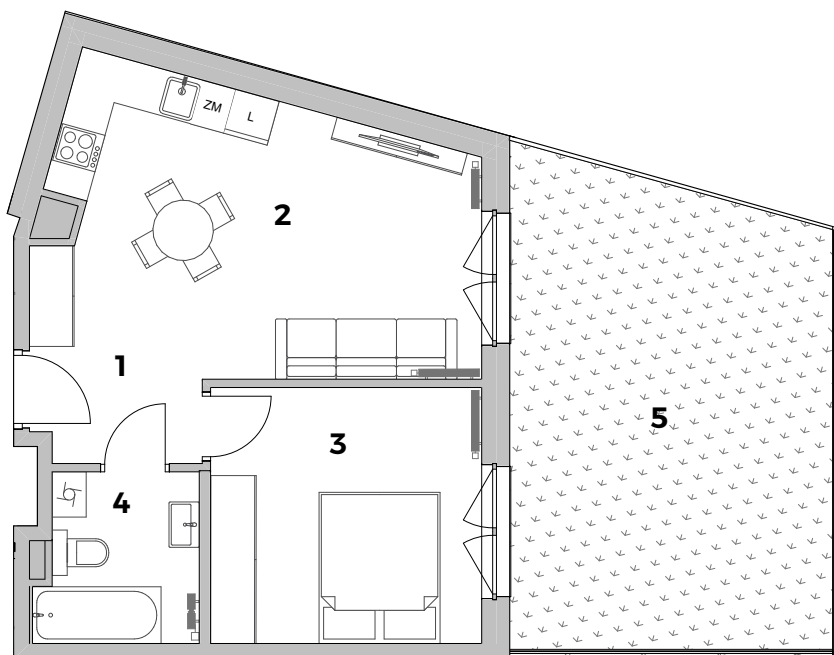

# MIESZKANIE M36 - PARTER

POWIERZCHNIA MIESZKANIA 40,29m<sup>2</sup>

POWIERZCHNIA OGRÓDKA 26,35m<sup>2</sup>

ul. MALBORSKA  
KRAKÓW

UL. KAMIENSKIEGO

1. PRZEDPOKÓJ	3,36 m <sup>2</sup>
2. POKÓJ Z ANEKSEM	20,18 m <sup>2</sup>
3. POKÓJ	12,14 m <sup>2</sup>
4. ŁAZIENKA	4,61 m <sup>2</sup>
	<b>40,29 m<sup>2</sup></b>
5. OGRÓDEK	26,35 m <sup>2</sup>