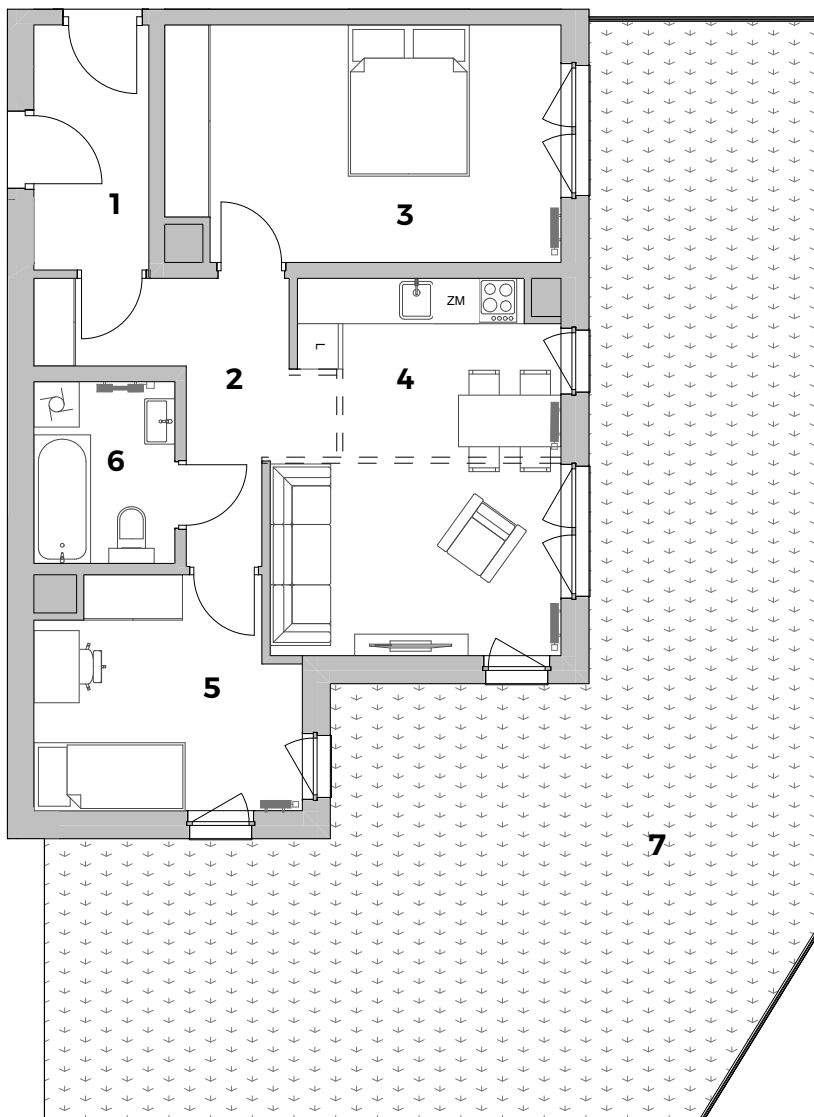

MIESZKANIE M3 - PARTER

POWIERZCHNIA MIESZKANIA 60,73m²

POWIERZCHNIA OGRÓDKA 76,34m²

ul. MALBORSKA
KRAKÓW

1. PRZEDSIONEK	4,93 m ²
2. PRZEDPOKÓJ	7,01 m ²
3. POKÓJ	16,10 m ²
4. POKÓJ Z ANEKSEM	18,16 m ²
5. POKÓJ	10,05 m ²
6. ŁAZIENKA	4,48 m ²
	60,73 m²
7. OGRÓDEK	76,34 m ²