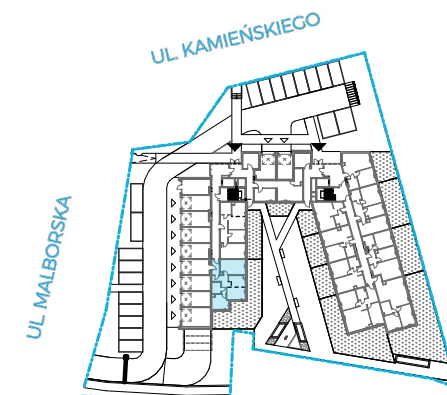

MIESZKANIE M3 - PARTER

POWIERZCHNIA MIESZKANIA 60,73m²

POWIERZCHNIA OGRÓDKA 76,34m²

ul. MALBORSKA
KRAKÓW

1. PRZEDSIONEK	4,93 m ²
2. PRZEDPOKÓJ	7,01 m ²
3. POKÓJ	16,10 m ²
4. POKÓJ Z ANEKSEM	18,16 m ²
5. POKÓJ	10,05 m ²
6. ŁAZIENKA	4,48 m ²
	60,73 m²
7. OGRÓDEK	76,34 m ²