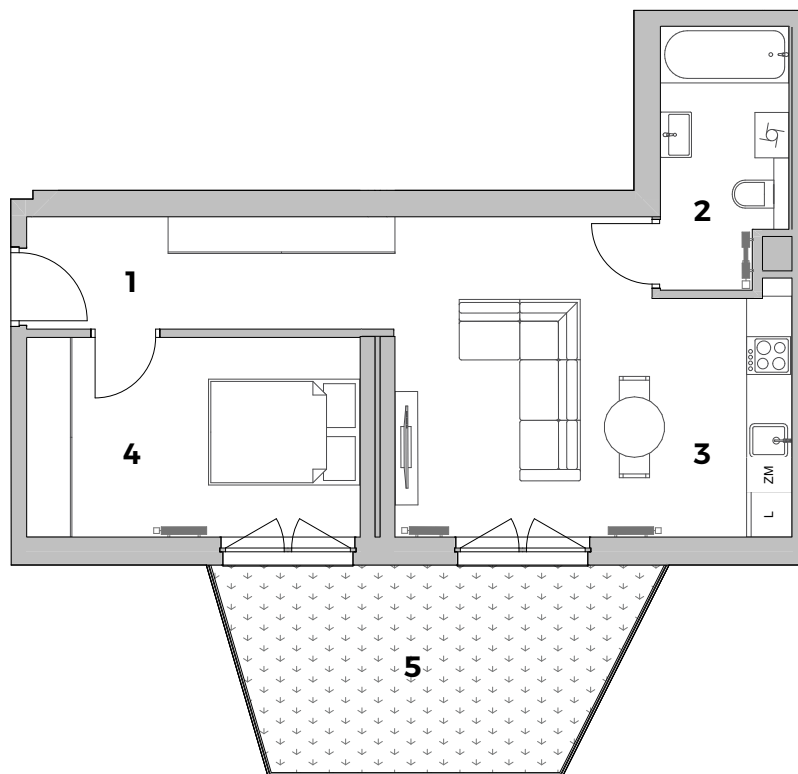

MIESZKANIE M1 - PARTER

POWIERZCHNIA MIESZKANIA **44,76m²**

POWIERZCHNIA OGRÓDKA **13,47m²**

ul. MALBORSKA
KRAKÓW

1. PRZEDPOKÓJ	7,21 m ²
2. ŁAZIENKA	5,54 m ²
3. POKÓJ Z ANEKSEM	20,37 m ²
4. POKÓJ	11,64 m ²
	44,76 m²
5. OGRÓDEK	13,47 m ²