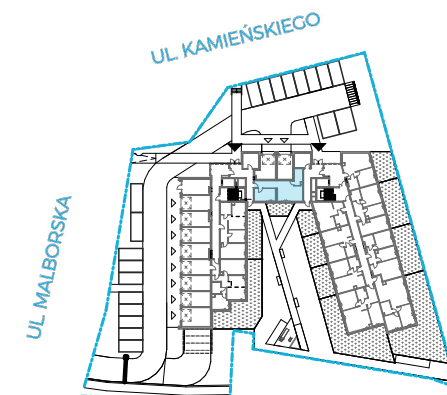

MIESZKANIE M1 - PARTER

POWIERZCHNIA MIESZKANIA **44,76m²**

POWIERZCHNIA OGRÓDKA **13,47m²**

ul. MALBORSKA
KRAKÓW

1. PRZEDPOKÓJ	7,21 m ²
2. ŁAZIENKA	5,54 m ²
3. POKÓJ Z ANEKSEM	20,37 m ²
4. POKÓJ	11,64 m ²
	44,76 m²
5. OGRÓDEK	13,47 m ²